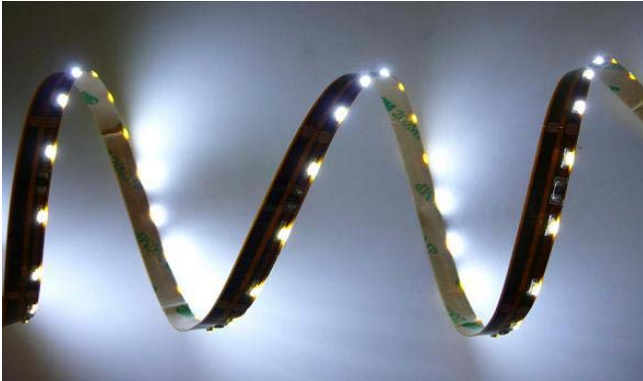

Led verlichtingssystemen

**Flexibele ledstrip 1210 - 60
Zijkant uitlichtend**

**Toepassingen:
Sfeerverlichting
Lichtkoof
Achtergrondlicht**

Aansluitspanning : 12 Volt DC
Stroomverbruik : 0,4 Amp p.mtr
Vermogen (Watt) : 4,8 p.mtr
Aantal led's 60 p.mtr
Maximale lengte aan 1 geheel 10 Meter

Leverbare Lichtkleuren:

6000 °K		Wit
3300 °K		Warm-wit
610-630 nm		Rood
510-530 nm		Groen
465-475 nm		Blauw
585-595 nm		Geel

Leverbaar ▶

Alleen op bestelling ▶